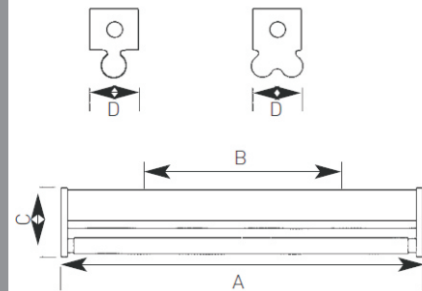

Code	Lamp	Description	A	B	C	D
AB136/HF	T8	1 x 36W	1228	610	104	62
AB158/HF	T8	1 x 58W	1526	610	104	62
AB170/HF	T8	1 x 70W	1791	610	104	62
AB236/HF	T8	2 x 36W	1228	610	104	87
AB258/HF	T8	2 x 58W	1526	610	104	87
AB270/HF	T8	2 x 70W	1791	610	104	87