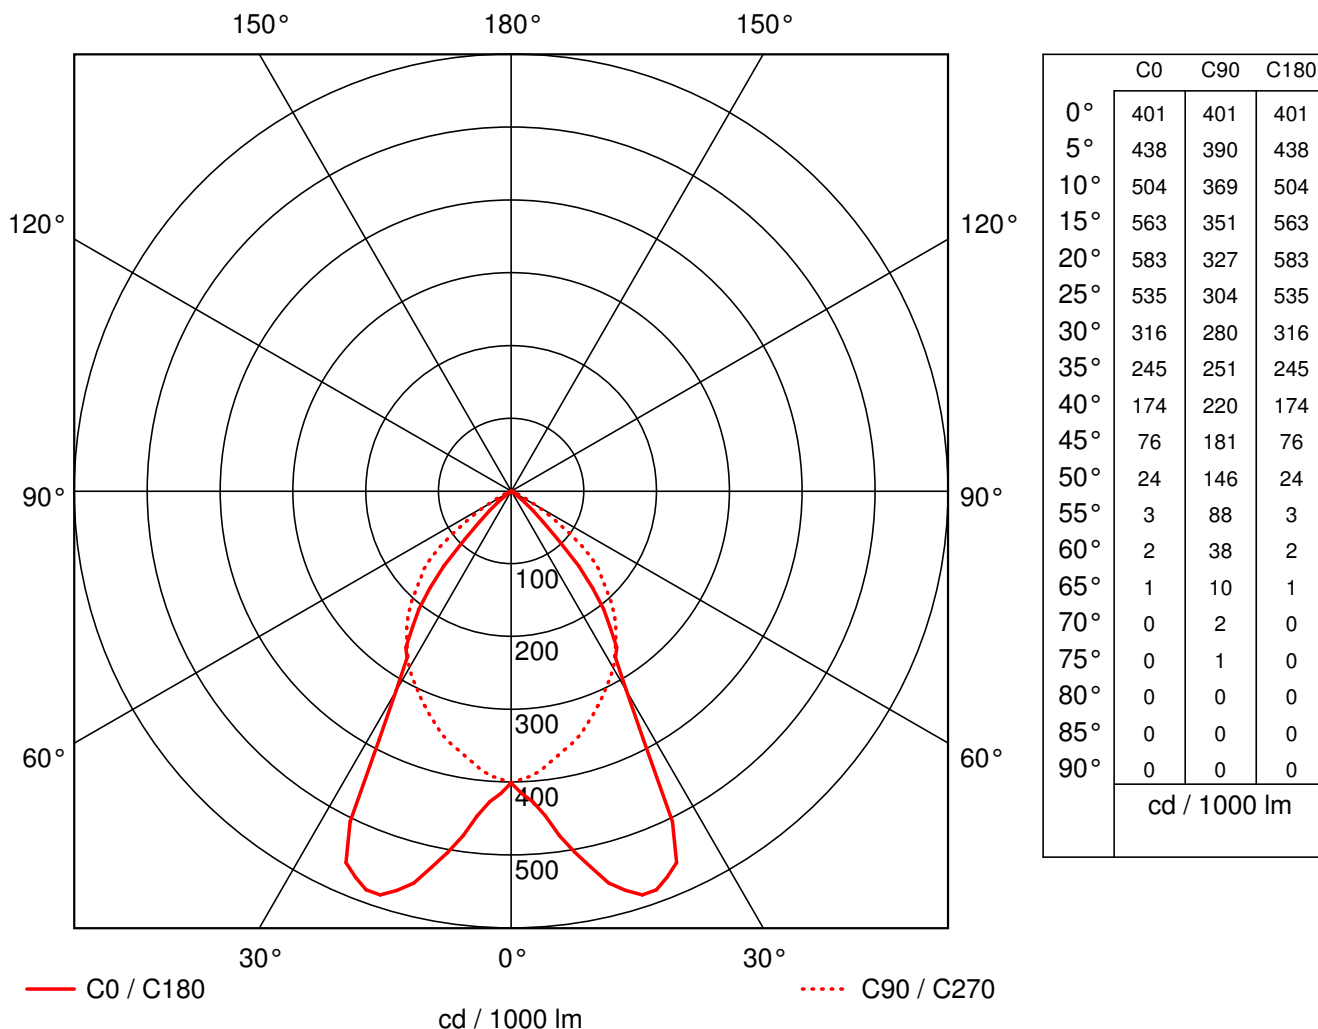

Object :
 Installation :
 Project number :
 Date : 14.06.2010

Luminaire data

NVC Lighting Ltd, INDIANA 3x14w T5 Rec LUMINAIRE (NIN314-T5)

LDC

Manufacturer : NVC Lighting Ltd
 Order number : NIN314-T5
 Luminaire name : INDIANA 3x14w T5 Rec LUMINAIRE
 Equipment : 3 x 14w T5 White 840 0 W / 1200 lm
 Dimensions : L 595 mm x W 595 mm x H 5 mm
 File name : NIN314-T5.ltd

Efficiency factor : 73.9% (A60)
 Light distribution : sym. to C0-C180 / C90-C270
 Beam Angle : 63.5° C0-C180
 55.2° C90-C270

Object :
Installation :
Project number :
Date : 14.06.2010

NVC Lighting Ltd, INDIANA 3x14w T5 Rec LUMINAIRE (NIN314-T5)

Data sheet

Manufacturer: NVC Lighting Ltd

NIN314-T5 INDIANA 3x14w T5 Rec LUMINAIRE

Luminaire data

Luminaires efficiency : 73.9% (A60)
 ↓ 100.0% ↑ 0.0%

Control gear :
System power : 53 W
Length : 595 mm
Width : 595 mm
Height : 5 mm

Equipped with

Number of : 3
Designation : 14w T5 White
 840
Power : 0 W
Colour :
Luminous flux : 1200 lm