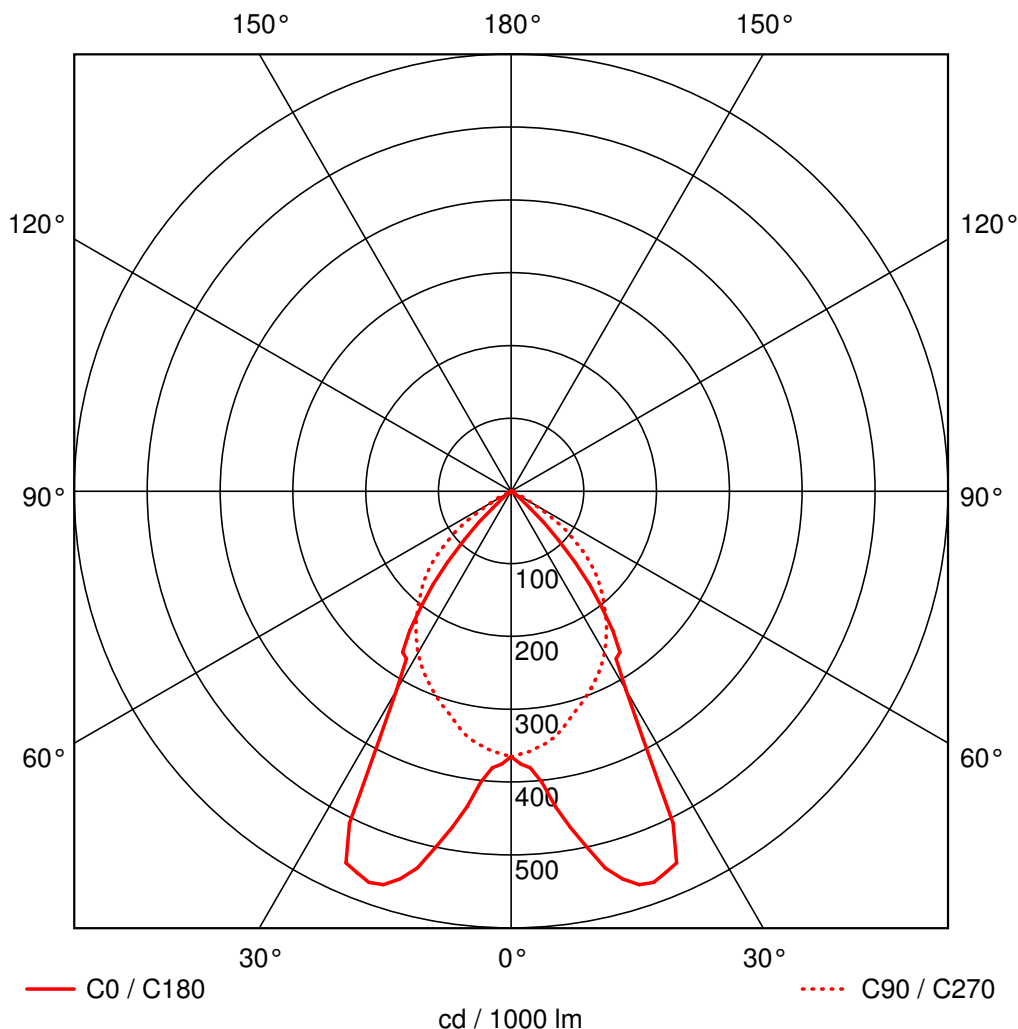

Object :
 Installation :
 Project number :
 Date : 14.06.2010

Luminaire data

NVC Lighting Ltd, INDIANA 4x14w T5 Rec LUMINAIRE (NIN414-T5)

LDC

	C0	C90	C180
0°	365	365	365
5°	390	356	390
10°	469	343	469
15°	545	320	545
20°	572	301	572
25°	537	280	537
30°	316	256	316
35°	253	229	253
40°	167	198	167
45°	77	167	77
50°	16	129	16
55°	3	84	3
60°	2	34	2
65°	1	9	1
70°	0	2	0
75°	0	0	0
80°	0	0	0
85°	0	0	0
90°	0	0	0
	cd / 1000 lm		

Efficiency factor : 72.8% (A60)
 Light distribution : sym. to C0-C180 / C90-C270
 Beam Angle : 64.8° C0-C180
 47.2° C90-C270

Object :
Installation :
Project number :
Date : 14.06.2010

NVC Lighting Ltd, INDIANA 4x14w T5 Rec LUMINAIRE (NIN414-T5)

Data sheet

Manufacturer: NVC Lighting Ltd

NIN414-T5 INDIANA 4x14w T5 Rec LUMINAIRE

Luminaire data

Luminaires efficiency : 72.8% (A60)
 ↓ 99.9% ↑ 0.1%
Control gear :
System power : 59 W
Length : 595 mm
Width : 595 mm
Height : 5 mm

Equipped with

Number of : 4
Designation : 14w T5 White
 840
Power : 0 W
Colour :
Luminous flux : 1200 lm