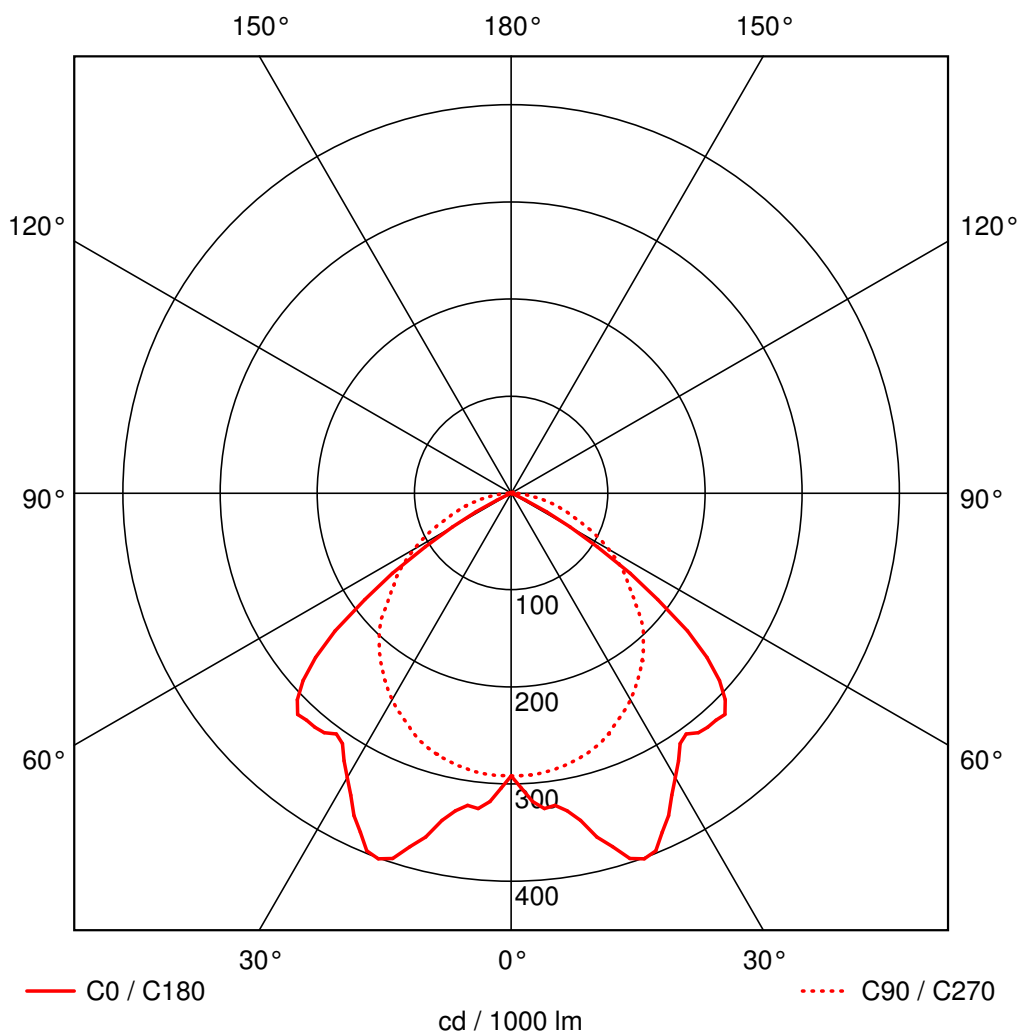

Object :
 Installation :
 Project number :
 Date : 08.06.2010

Luminaire data

NVC Lighting Ltd, OREGON 4X80W T5 LUMINAIRE (NOR480-T5)

Lighting Technology

LDC

	C0	C90	C180
0°	291	291	291
5°	323	291	323
10°	332	287	332
15°	372	281	372
20°	401	273	401
25°	376	259	376
30°	338	246	338
35°	308	230	308
40°	315	212	315
45°	313	191	313
50°	263	163	263
55°	167	141	167
60°	70	116	70
65°	9	90	9
70°	2	65	2
75°	2	46	2
80°	1	26	1
85°	1	9	1
90°	1	1	1
	cd / 1000 lm		

Efficiency factor : 93% (A50)
 Light distribution : sym. to C0-C180 / C90-C270
 Beam Angle : 106.6° C0-C180
 85.4° C90-C270

Object :
Installation :
Project number :
Date : 08.06.2010

NVC Lighting Ltd, OREGON 4X80W T5 LUMINAIRE (NOR480-T5)

Data sheet

Manufacturer: NVC Lighting Ltd

NOR480-T5 OREGON 4X80W T5 LUMINAIRE

Luminaire data

Luminaires efficiency : 93% (A50)
 ↓ 99.6% ↑ 0.4%

Control gear :
System power : 335 W
Length : 1620 mm
Width : 460 mm
Height : 100 mm

Equipped with

Number of : 4
Designation : 80w/840
 OSRAM HO T5
Power : 0 W
Colour :
Luminous flux : 6150 lm